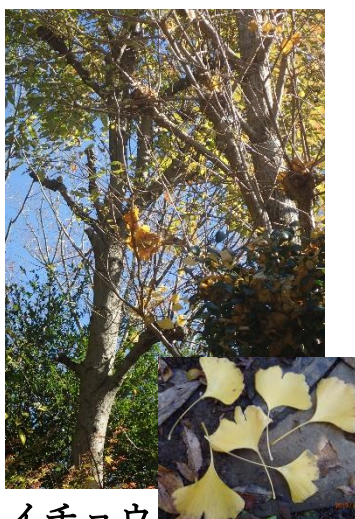

日本民家園 花便り 12月号

～園内見ごろの植物をご紹介・紅葉～

ドウダンツツジ
井岡家ほか

ノムラモミジ
佐々木家ほか

ヤマハゼ
佐々木家ほか

ナンテン
広瀬家ほか

トウカエデ
広瀬家ほか

エノキ
北村家ほか