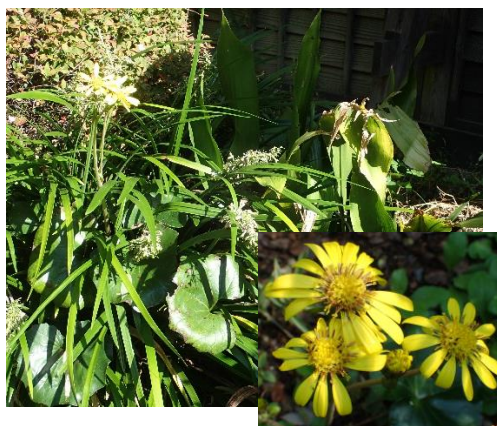

日本民家園 花便り 11月号

～園内見ごろの植物をご紹介～

サザンカ 山茶花
原家垣根ほか

ツワブキ 石蓼・艶蓼
三澤家ほか

ダイモンジソウ
大文字草
三澤家裏坂道

トネアザミ
利根薊
三澤家裏ほか

タイワンホトトギス
台湾杜鵑草
佐々木家花壇ほか

フジバカマ
藤袴
佐々木家花壇