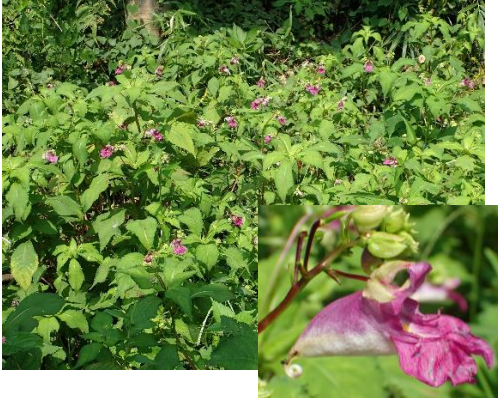

# 日本民家園 花便り 9月号 (2)

～園内見ごろの植物をご紹介～

ツリフネソウ 釣舟草  
原家裏

シュウカイドウ 秋海棠  
三澤家花壇

ハゼラン 爆蘭  
三澤家花壇

ホオズキ(食用) 鬼灯  
江向家畑

ノシラン 熨斗蘭  
太田家前ほか

フヨウ 芙蓉  
北村家