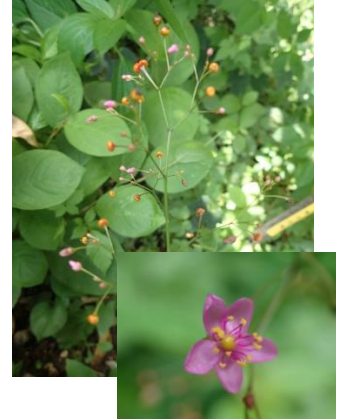

# 日本民家園 花便り 9月号 (2)

～園内見ごろの植物をご紹介～

ツリフネソウ 釣舟草  
原家裏

シュウカイドウ 秋海棠  
三澤家花壇

ハゼラン 爆蘭  
三澤家花壇

ホオズキ(食用) 鬼灯  
江向家畑

ノシラン 熨斗蘭  
太田家前ほか

フヨウ 芙蓉  
北村家