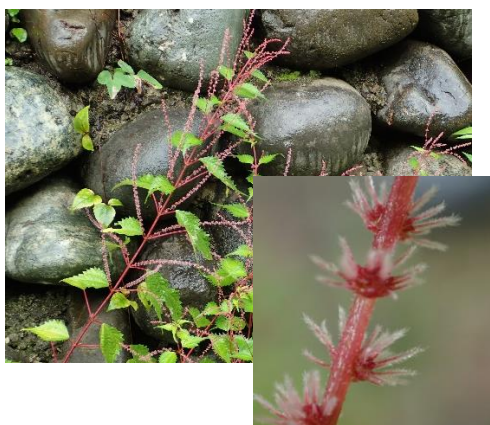

日本民家園 花便り 9月号 (1)

～園内見ごろの植物をご紹介～

アサガオ (朝顔)
井岡家

コアカソ (小赤麻)
井岡家ほか

ダイコンソウ (大根草)
井岡家

タデアイ (蓼藍)
佐々木家花壇ほか

ワタ (綿)
江向家畑

ウド (独活)
山田家