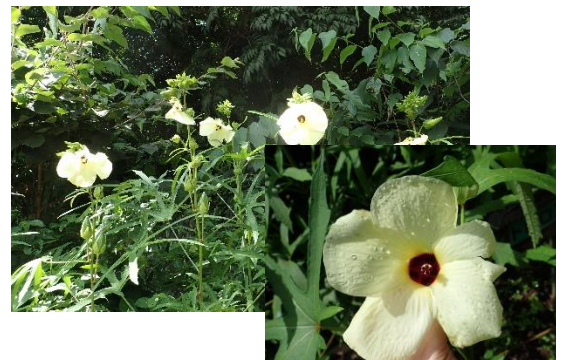

日本民家園 花便り 8月号 (2)

～園内見ごろの植物をご紹介～

タカサゴユリ (高砂百合)
正面玄関入口

ヘクソカズラ (屁糞葛)
井岡家ほか

ケイトウソウ (鶏頭草)
佐地家ほか

ムクゲ (木槿)
佐々木家

クサギ (臭木)
佐々木家ほか

トロロアオイ (黄蜀葵)
江向家畑