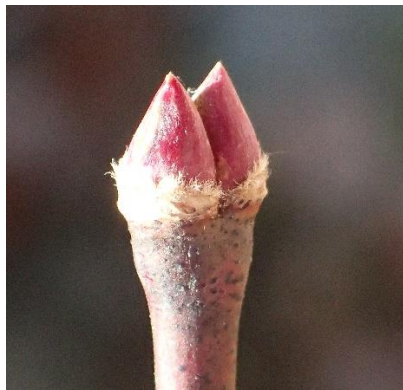

日本民家園 花便り 2月号 (2)

～小さな個性 - 冬芽～

フジ (藤)
三澤家ほか

イロハモミジ (以呂波紅葉)
佐々木家ほか

センダン (梅檀)
山田家ほか

マルバアオダモ (丸葉青櫛)
佐々木家

ハリギリ (針桐)
作田家ほか

アワブキ (泡吹)
伊藤家