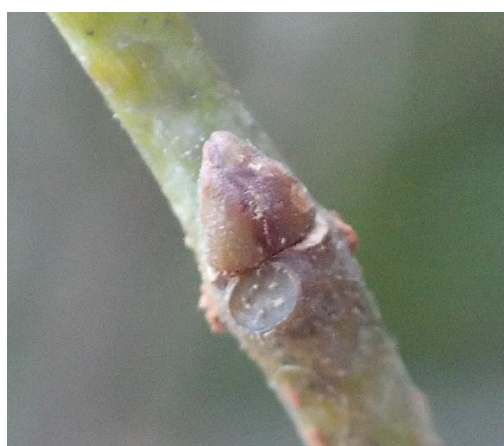

ヒメコウゾ (姫楮)
岩澤家ほか